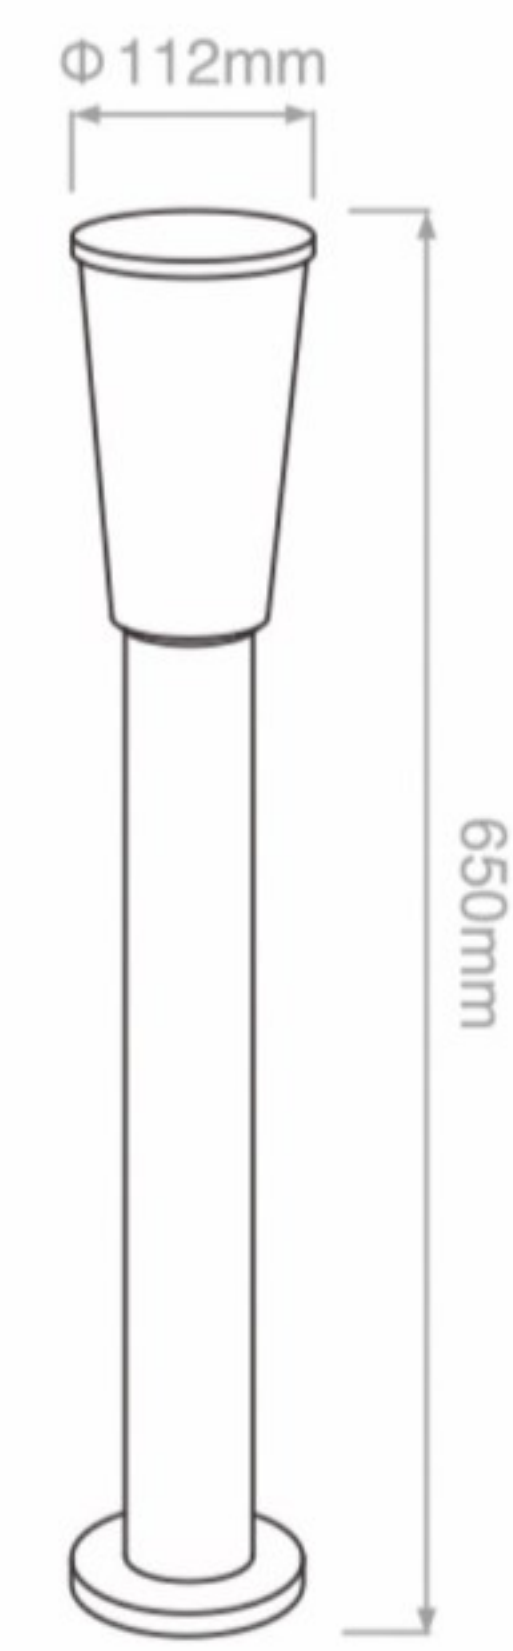

■ GD-ABG02

LED 光源	7W / 700lm
Ra 显指	≥80
Color Temperature 色温	2700K / 3000K / 4000K / 6000K
Fixture Color 灯体颜色	Black / Grey / White / Platinum grey 砂黑 / 砂灰 / 砂白 / 砂咖啡
Input Voltage 输入电压	AC 100-277V
Working Temperature 工作温度	-15°C ~ 50°C
Material 主要材质	Die-casting aluminum / PC diffuser