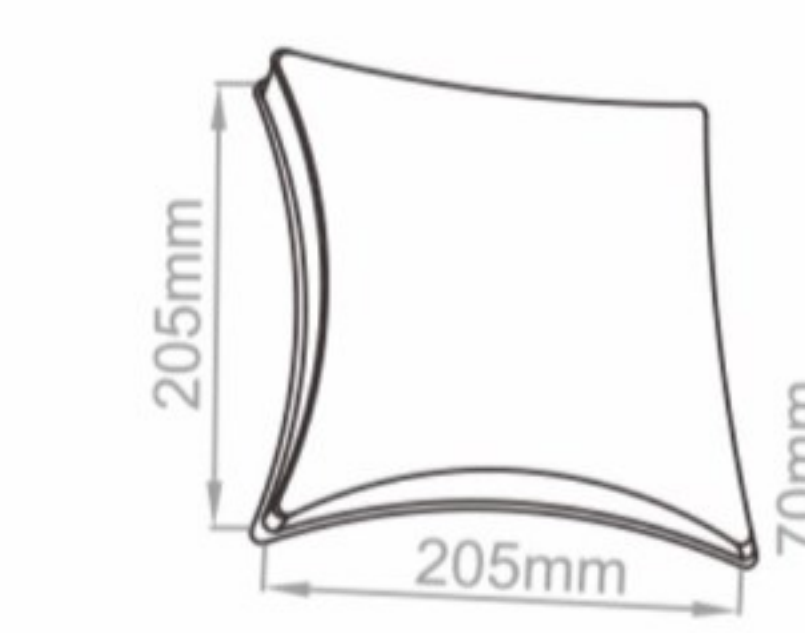

■ GD-AWG03

LED 光源	4*1.5W / 600lm
Color Temperature 色温	2700K / 3000K / 4000K / 6000K
Ra 显指	≥80
Fixture Color 灯体颜色	Black / Grey / White / Platinum grey 砂黑 / 砂灰 / 砂白 / 砂咖啡
Input Voltage 输入电压	AC 100-277V
Working Temperature 工作温度	-15°C ~ 50°C
Material 主要材质	Die-casting aluminum / Tempered glass 压铸铝 / 钢化玻璃

■ GD-AWG02

LED 光源	4*2W / 800lm
Color Temperature 色温	2700K / 3000K / 4000K / 6000K
Ra 显指	≥80
Fixture Color 灯体颜色	Black / Grey / White / Platinum grey 砂黑 / 砂灰 / 砂白 / 砂咖啡
Input Voltage 输入电压	AC 100-277V
Working Temperature 工作温度	-15°C ~ 50°C
Material 主要材质	Die-casting aluminum / PC diffuser 压铸铝 / PC