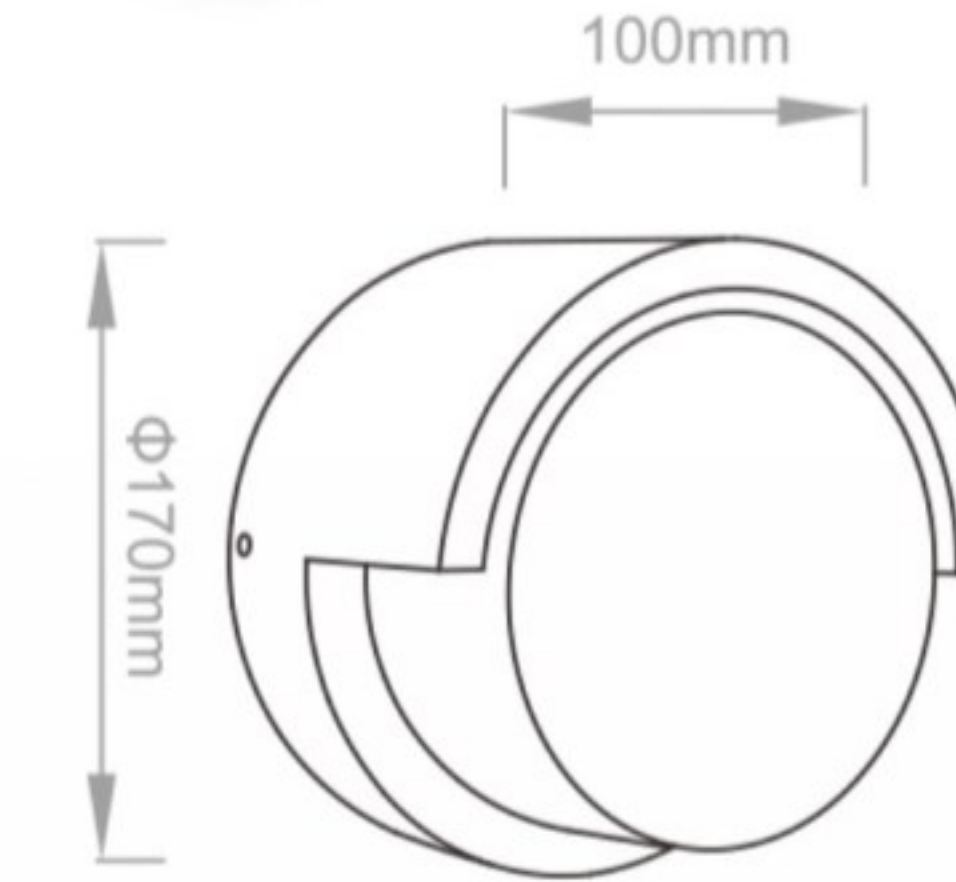

■ GD-AWG07

LED 光源	12W / 1200lm
Color Temperature 色温	2700K / 3000K / 4000K / 6000K
Ra 显指	≥80
Fixture Color 灯体颜色	Black / Grey / White / Platinum grey 砂黑 / 砂灰 / 砂白 / 砂咖啡
Input Voltage 输入电压	AC 100~277V
Working Temperature 工作温度	-15°C ~ 50°C
Material 主要材质	Die-casting aluminum / PC diffuser 压铸铝 / PC