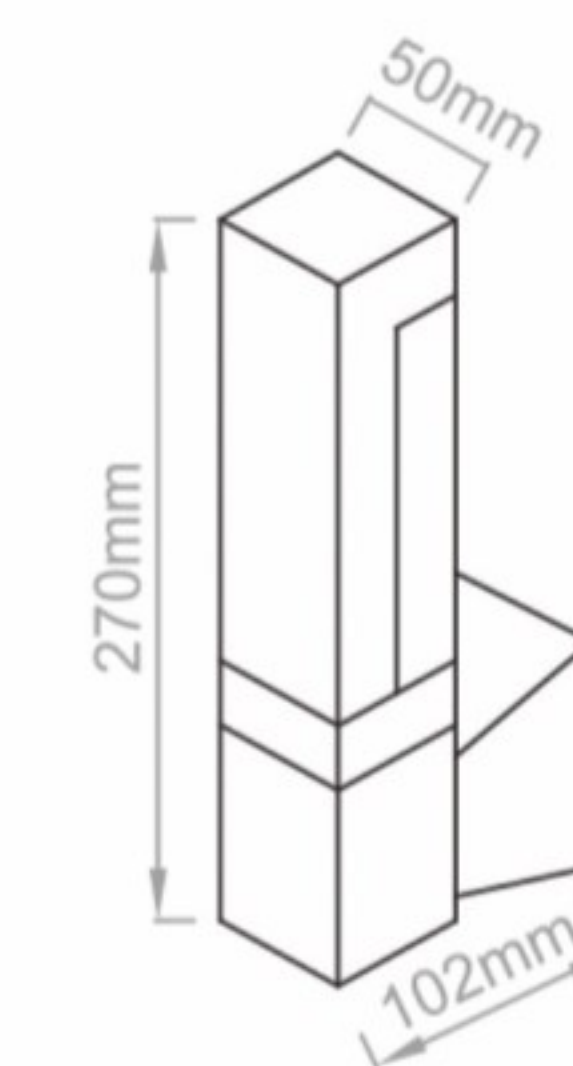

■ GD-AWG09

LED 光源	5W / 500lm
Color Temperature 色温	2700K / 3000K / 4000K / 6000K
Ra 显指	≥80
Fixture Color 灯体颜色	Black / Grey / White / Platinum grey 砂黑 / 砂灰 / 砂白 / 砂咖啡
Input Voltage 输入电压	IP54 / IP65 AC 100~277V
Working Temperature 工作温度	-15°C ~ 50°C
Material 主要材质	Die-casting aluminum / Acrylic diffuser 压铸铝 / 亚克力