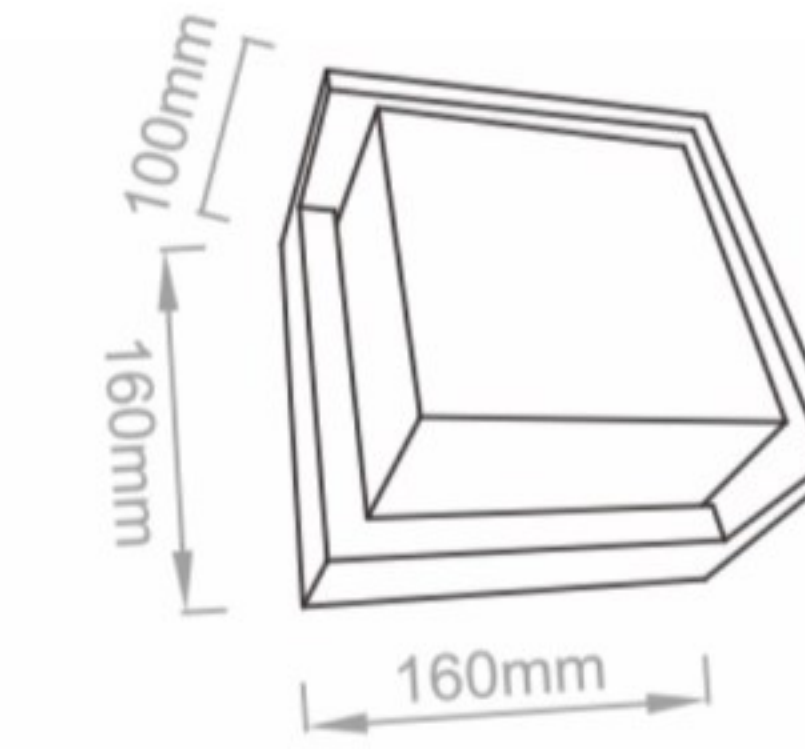

■ GD-AWG08

LED 光源	12W / 1200lm
Color Temperature 色温	2700K / 3000K / 4000K / 6000K
Ra 显指	≥80
Fixture Color 灯体颜色	Black / Grey / White / Platinum grey 砂黑 / 砂灰 / 砂白 / 砂咖啡
Input Voltage 输入电压	AC 100~277V
Working Temperature 工作温度	-15°C ~ 50°C
Material 主要材质	Die-casting aluminum / PC diffuser 压铸铝 / PC