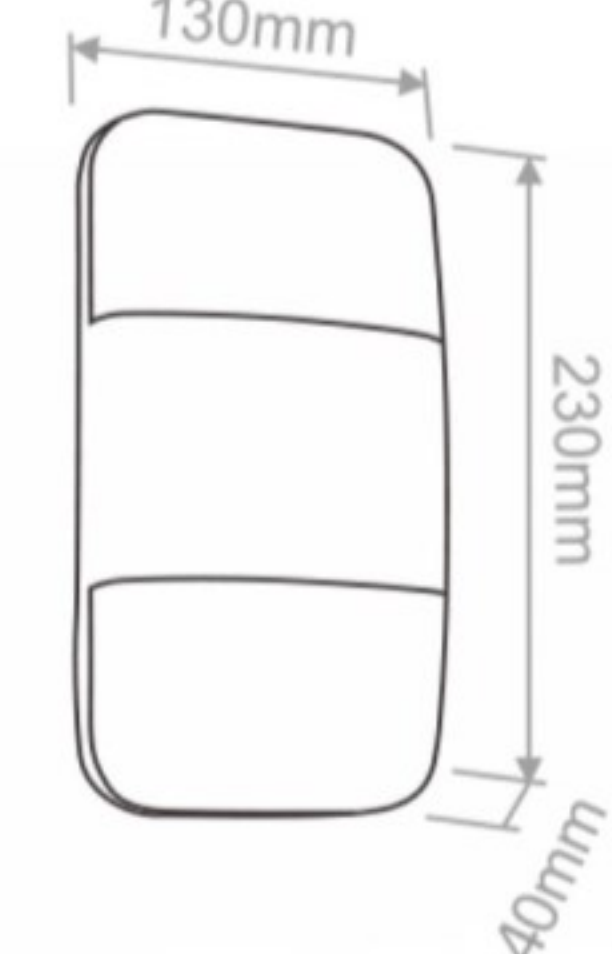

■ GD-AWG11

LED 光源	6W / 600lm
Color Temperature 色温	2700K / 3000K / 4000K / 6000K
Ra 显指	≥80
Fixture Color 灯体颜色	Black / Grey / White / Platinum grey 砂黑 / 砂灰 / 砂白 / 砂咖啡
Input Voltage 输入电压	AC 100~277V
Working Temperature 工作温度	-15°C ~ 50°C
Material 主要材质	Die-casting aluminum / PC diffuser 压铸铝 / PC

■ GD-AWG12

LED 光源	2*6W / 600lm
Color Temperature 色温	2700K / 3000K / 4000K / 6000K
Ra 显指	≥80
Fixture Color 灯体颜色	Black / Grey / White / Platinum grey 砂黑 / 砂灰 / 砂白 / 砂咖啡
Input Voltage 输入电压	AC 100~277V
Working Temperature 工作温度	-15°C ~ 50°C
Material 主要材质	Die-casting aluminum / PC diffuser 压铸铝 / PC