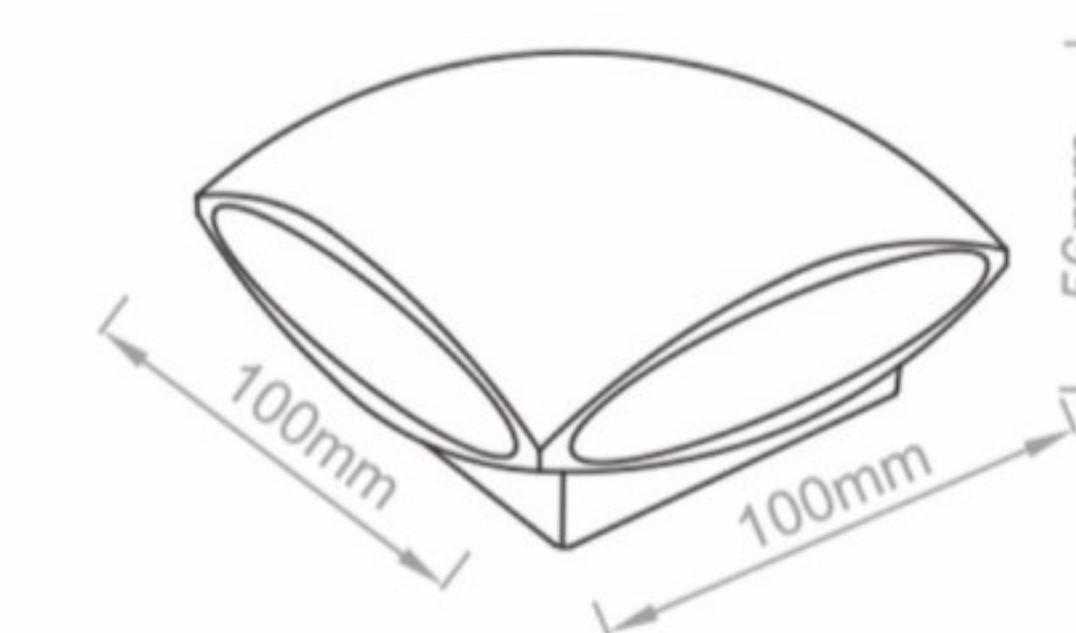

■ GD-AWG03

LED 光源	4*1.5W / 600lm
Color Temperature 色温	2700K / 3000K / 4000K / 6000K
Ra 显指	≥80
Fixture Color 灯体颜色	Black / Grey / White / Platinum grey 砂黑 / 砂灰 / 砂白 / 砂咖啡
Input Voltage 输入电压	AC 100-277V
Working Temperature 工作温度	-15°C ~ 50°C
Material 主要材质	Die-casting aluminum / Tempered glass 压铸铝 / 钢化玻璃

■ GD-AWG02

LED 光源	4*2W / 800lm
Color Temperature 色温	2700K / 3000K / 4000K / 6000K
Ra 显指	≥80
Fixture Color 灯体颜色	Black / Grey / White / Platinum grey 砂黑 / 砂灰 / 砂白 / 砂咖啡
Input Voltage 输入电压	AC 100-277V
Working Temperature 工作温度	-15°C ~ 50°C
Material 主要材质	Die-casting aluminum / PC diffuser 压铸铝 / PC