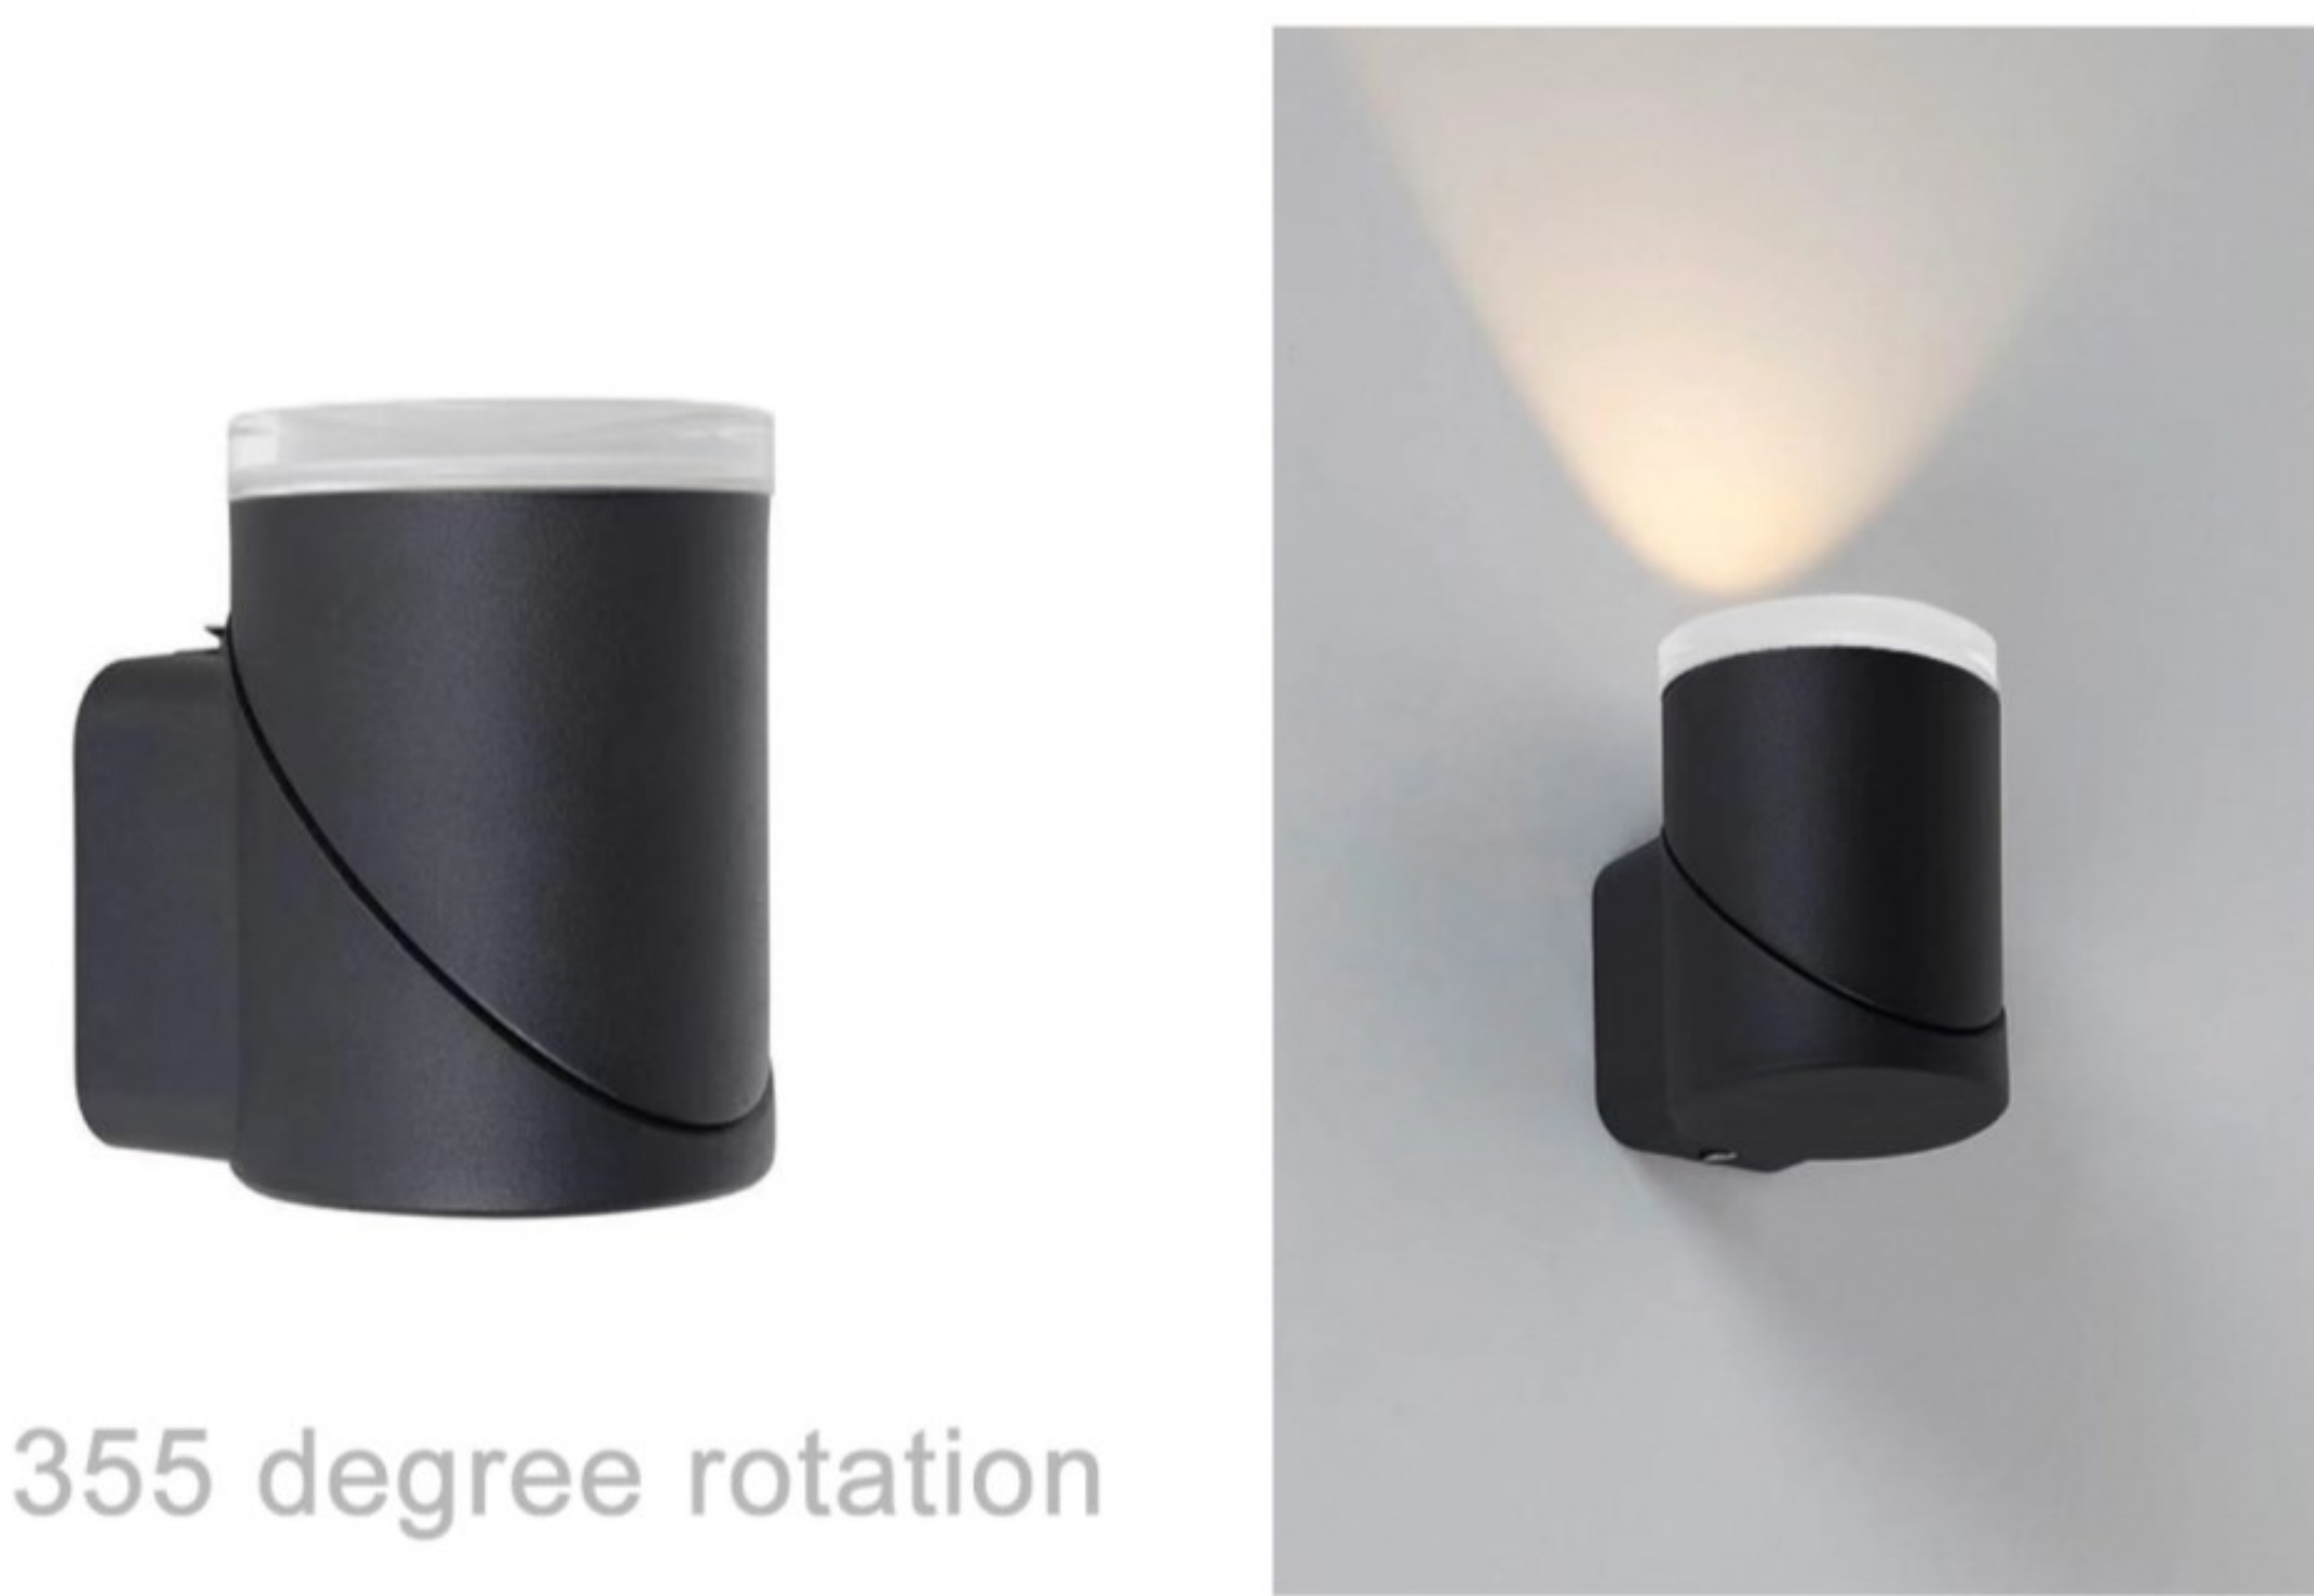

355 degree rotation

■ GD-AWY09

Light Souce: COB 1x5W

Color: BK/GY/WH

Size:65X80X90mm

Material: Die-Casting Aluminum+ Acrlic Shade

Packing: 1PC/BOX, 20PCS/CTN

IP Rating: IP65

Application: Home, meeting room,shopping mall ,garden etc.