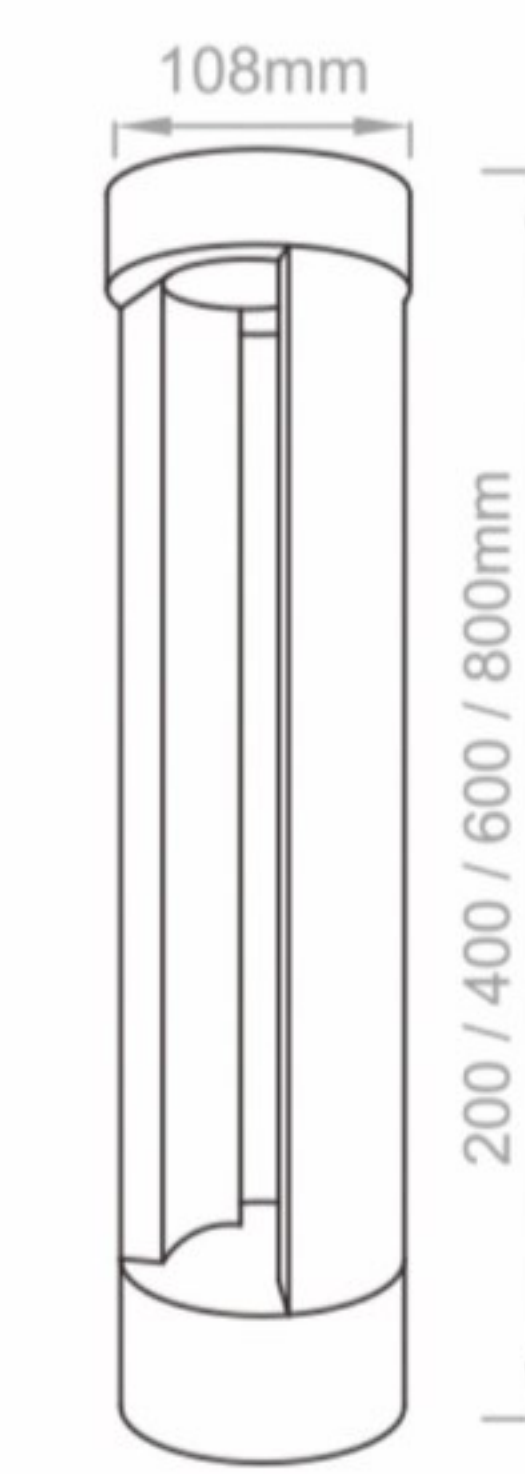

■ GD-ABG10

LED 光源	5W / 500lm
Ra 显指	≥80
Color Temperature 色温	2700K / 3000K / 4000K / 6000K
Fixture Color 灯体颜色	Black / Grey / White / Platinum grey 砂黑 / 砂灰 / 砂白 / 砂咖啡
Input Voltage 输入电压	AC 100-277V
Working Temperature 工作温度	-15°C ~ 50°C
Material 主要材质	Die-casting aluminum / Tempered glass 压铸铝 / 钢化玻璃