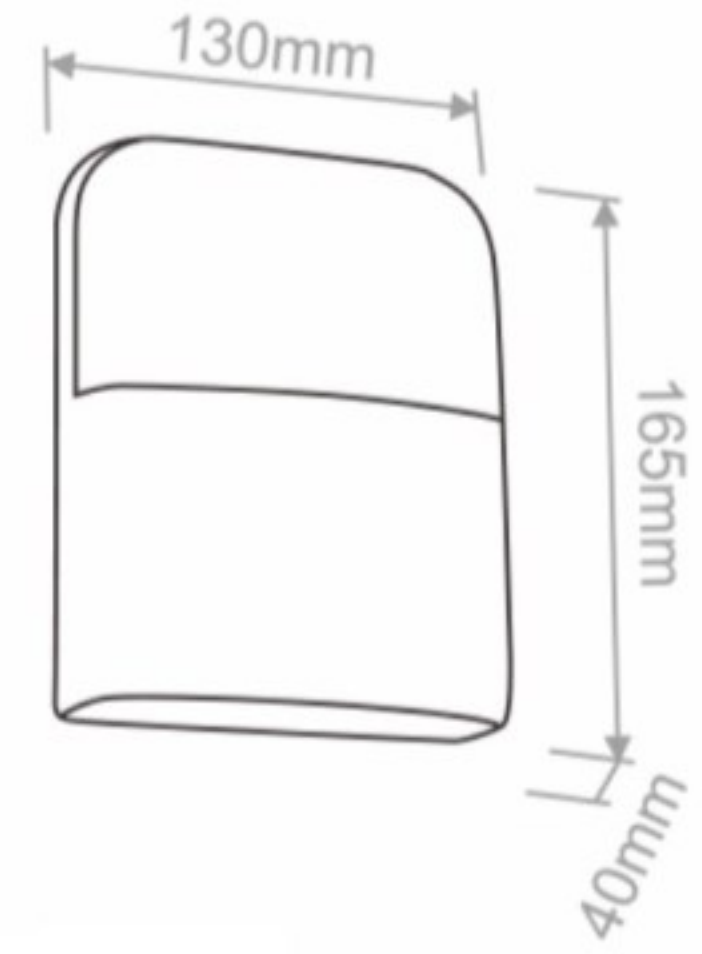

■ GD-AWG11

LED 光源	6W / 600lm
Color Temperature 色温	2700K / 3000K / 4000K / 6000K
Ra 显指	≥80
Fixture Color 灯体颜色	Black / Grey / White / Platinum grey 砂黑 / 砂灰 / 砂白 / 砂咖啡
Input Voltage 输入电压	AC 100~277V
Working Temperature 工作温度	-15°C ~ 50°C
Material 主要材质	Die-casting aluminum / PC diffuser 压铸铝 / PC

■ GD-AWG12

LED 光源	2*6W / 600lm
Color Temperature 色温	2700K / 3000K / 4000K / 6000K
Ra 显指	≥80
Fixture Color 灯体颜色	Black / Grey / White / Platinum grey 砂黑 / 砂灰 / 砂白 / 砂咖啡
Input Voltage 输入电压	AC 100~277V
Working Temperature 工作温度	-15°C ~ 50°C
Material 主要材质	Die-casting aluminum / PC diffuser 压铸铝 / PC