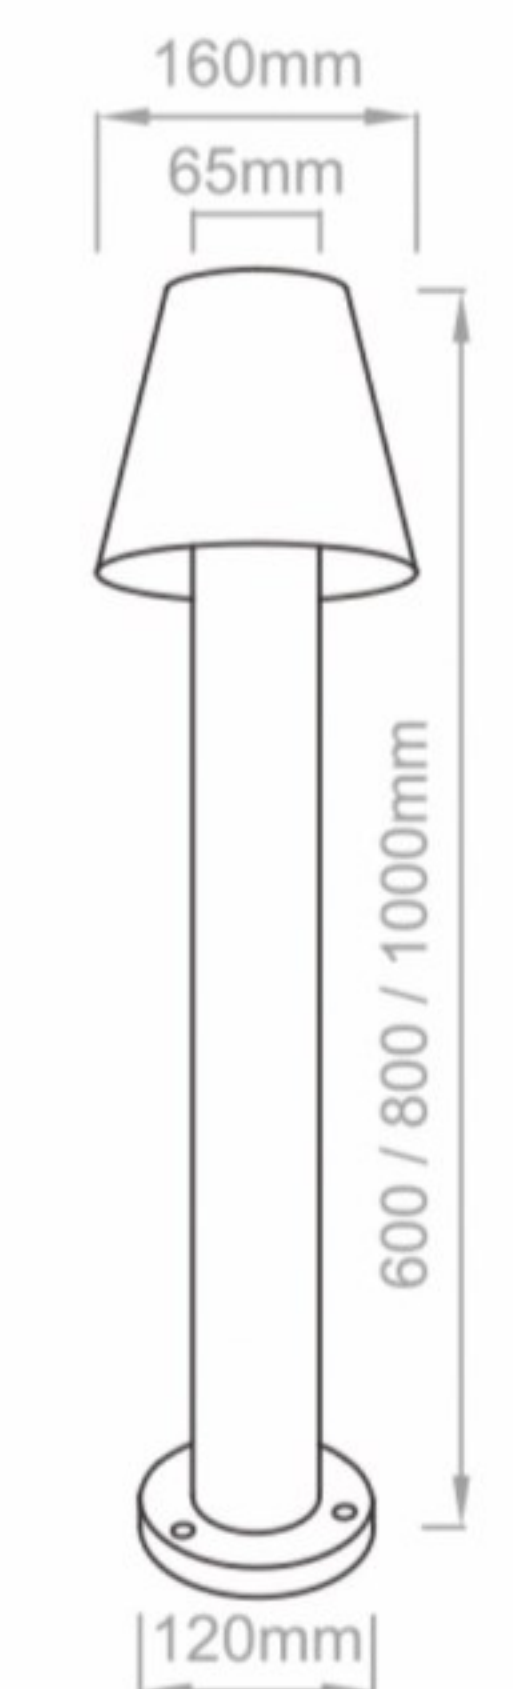

■ GD-ABG03

LED 光源	5W / 500lm
Ra 显指	≥80
Color Temperature 色温	2700K / 3000K / 4000K / 6000K
Fixture Color 灯体颜色	Black / Grey / White / Platinum grey 砂黑 / 砂灰 / 砂白 / 砂咖啡
Input Voltage 输入电压	AC 100-277V
Working Temperature 工作温度	-15°C ~ 50°C
Material 主要材质	Aluminum / 铝

■ GD-ABG04

LED	7W / 700lm
Ra	≥80
Color Temperature	2700K / 3000K / 4000K / 6000K
Fixture Color	Black / White / Platinum grey / Shiny grey
Input Voltage	AC 100-277V
Working Temperature	-15° C ~ 50° C
Material	Aluminum / PC diffuser
Safety Type	IP65