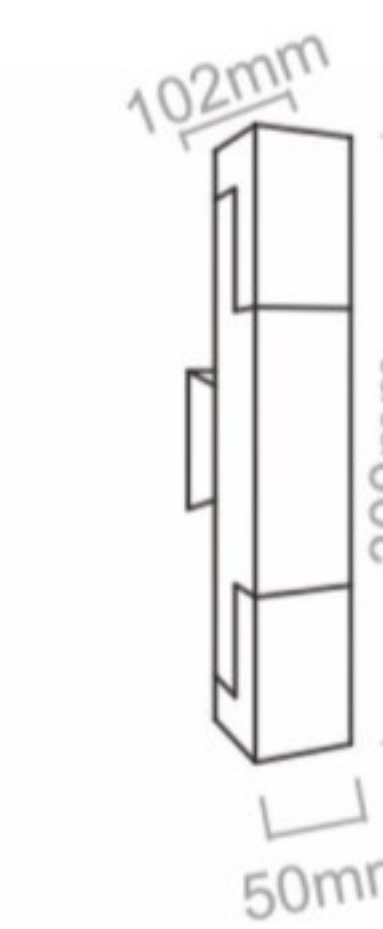

■ GD-AWG10

LED 光源	2*3W / 600lm
Color Temperature 色温	2700K / 3000K / 4000K / 6000K
Ra 显指	≥80
Fixture Color 灯体颜色	Black / Grey / White / Platinum grey 砂黑 / 砂灰 / 砂白 / 砂咖啡
Input Voltage 输入电压	AC 100~277V
Working Temperature 工作温度	-15°C ~ 50°C
Material 主要材质	Die-casting aluminum / Acrylic diffuser 压铸铝 / 亚克力