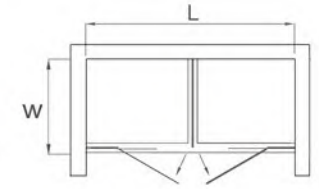

SR1903B

Shower Room 淋浴房
S-8190038 五金配件

弧形二固一活

尺寸 Size 900x900x2000mm
玻璃 Glass 光玻 8mm
五金 Frame 铜 黑色
石基 Base PVC 黑色

尺寸定制范围 SIZE RANGE

L: 1000~1600mm
W: 900~1300mm
H: 1850~2000mm