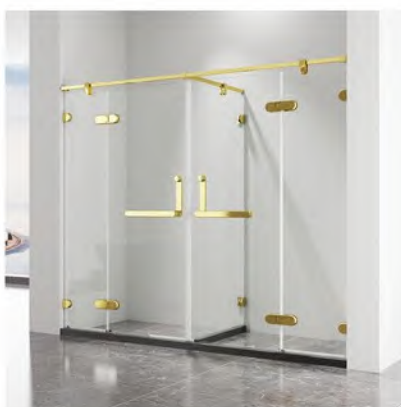

SR1105G

Shower Room 淋浴房
S-B11005J 五金配件

T形三固二活

尺寸 Size 非标定制
玻璃 Glass 光玻 10mm
五金 Frame 铜 金色
石基 Base PVC 黑色

尺寸定制范围 SIZE RANGE

L: 1800~3200mm
W: 900~1200mm
H: 1850~2000mm