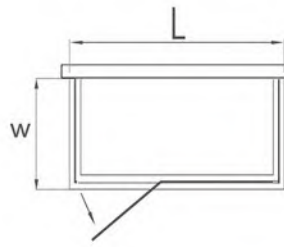

SR1908B

Shower Room 淋浴房
S-8190088 五金配件

屏风二固一活

尺寸 Size 非标定制
玻璃 Glass 光玻 8mm
五金 Frame 铜 黑色
石基 Base PVC 黑色

尺寸定制范围 SIZE RANGE

L: 1600~2000mm
H: 1850~2000mm