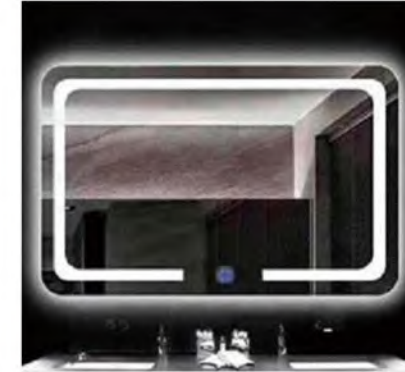

高清智能镜展示

high definition smart mirror display

功能选配: 单灯 / 防雾 / 放大镜 / 时间 / 温度 / 蓝牙 / WIFI 模块 / 边框

支持非标定制

M010
功能: 单键触摸镜
Function: single touch mirror
尺寸 / size: 600x800 700x900 800x1000