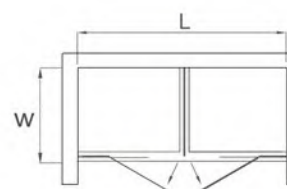

SR1109G

Shower Room 淋浴房
S-B11009J 五金配件

屏风单门

尺寸 Size 非标定制
玻璃 Glass 光玻 10mm
五金 Frame 铜 金色
石基 Base PVC 黑色

尺寸定制范围 SIZE RANGE

L: 600~900mm
H: 1850~2000mm