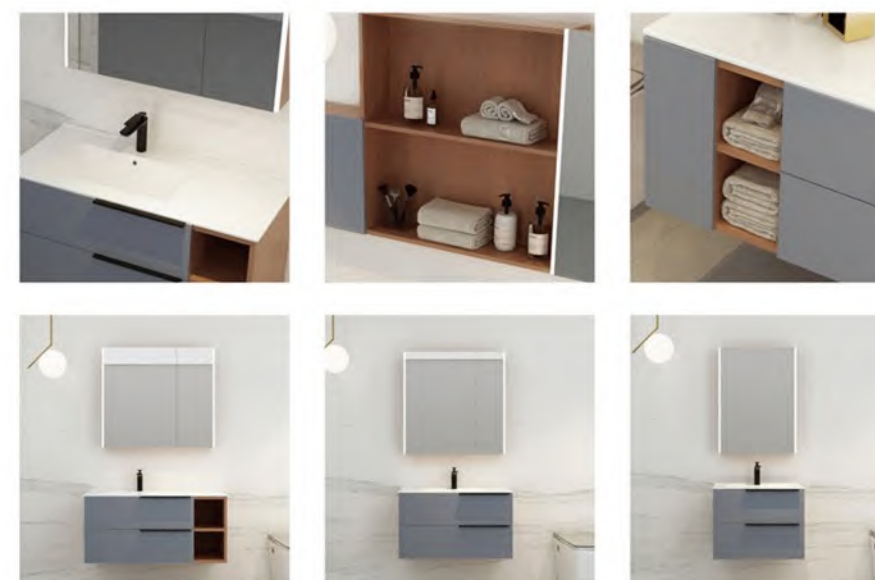

CABINET SERIES

型号: 2050 系列
Size: 150/120/120 左
/120 右 /110/100 左
/100 右 /90/90 左 /90
右 /80/80 左 /80 右
75/70/60CM

2050-120/110/100/90/80
主柜 (Main cabinet) 1220x470x500mm
镜子 (Mirror) 1200x130x800mm

2050-75/70
主柜 (Main cabinet) 710x470x500mm
镜子 (Mirror) 700x130x800mm

2050-60
主柜 (Main cabinet) 610x470x500mm
镜子 (Mirror) 600x130x800mm

优雅而简约

产品造型简洁、曲线流畅,大方中透有灵气,自然中蕴藏珍贵。设计前卫、不拘一格、彰显个性、引领时尚。艺术与实用相得益彰,既给你带来舒适与享受,又是让你赏心悦目的艺术珍品。

·ROMANTIC·