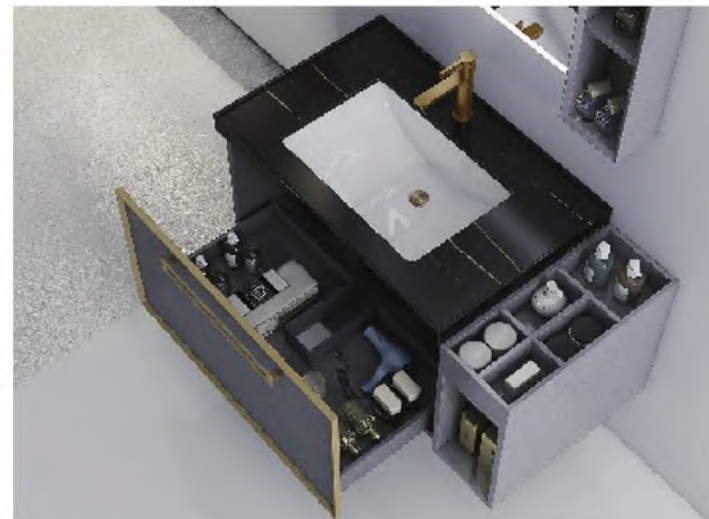

CABINET SERIES

型号: 2010D 系列
Size: 80CM

2010D-80	(可非标定制)
主柜 (Main cabinet)	800x520x460mm
镜子 (Mirror)	600x800mm

简约的线条

摒弃复杂的肌理和装饰, 经简约的线条勾勒一种不妆饰的素美, 柜体端正体现出柜子的轻盈体态。

·ROMANTIC·