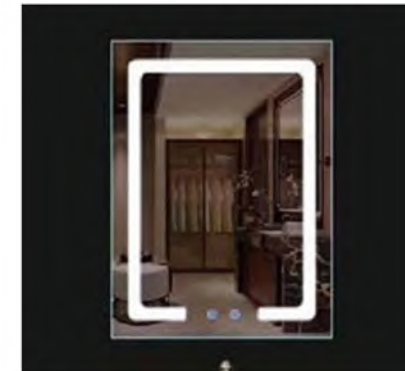

M016
功能: 双键防雾触摸镜
Function: double key anti fog touch mirror
尺寸 / size: 600x800 700x900 800x1000