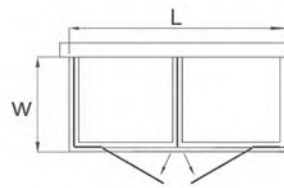

尺寸定制范围 SIZE RANGE

L: 1600~2000mm
H: 1850~2000mm

SR1905B

Shower Room 淋浴房
S-8190058 五金配件

M形五固二活

尺寸 Size (900+900+900+2400) x 2000mm
玻璃 Glass 光玻 8mm
五金 Frame 铜 黑色
石基 Base PVC 黑色

尺寸定制范围 SIZE RANGE

L: 1800~3200mm
W: 900~1200mm
H: 1850~2000mm