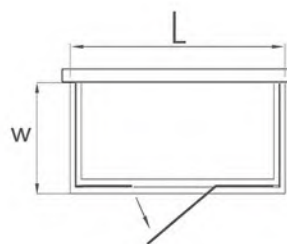

SR1107G

Shower Room 淋浴房
S-B11007J 五金配件

屏风一固一活

尺寸 Size 非标定制
玻璃 Glass 光玻 10mm
五金 Frame 铜 金色
石基 Base PVC 黑色

尺寸定制范围 SIZE RANGE

L: 900~1600mm
H: 1850~2000mm