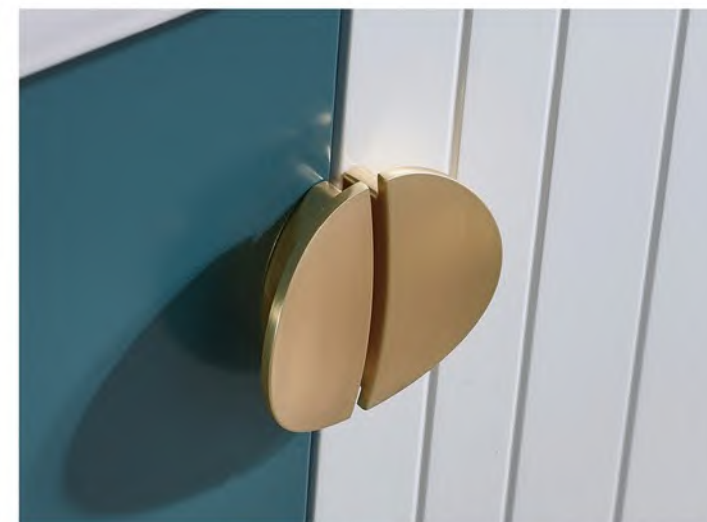

CABINET SERIES

型号: 2045 系列
Size: 100/90/80CM

2045-100	(可非标定制)
主柜 (Main cabinet)	1000x500x730mm
镜子 (Mirror)	680x85x780mm

舒适的最佳演绎

气度非凡的造型、优雅而亮丽的色彩、超一流的制作工艺、完全是舒适的最佳演绎。新材质的运用与全新的设计理念，给年轻人多一份享受生活的空间。

·ROMANTIC·