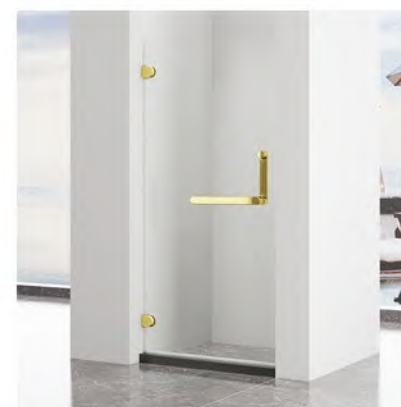

尺寸定制范围 SIZE RANGE

L: 900~1600mm
H: 1850~2000mm

SR1105G

Shower Room 淋浴房
S-B11005J 五金配件

T形三固二活

尺寸 Size 非标定制
玻璃 Glass 光玻 10mm
五金 Frame 铜 金色
石基 Base PVC 黑色

尺寸定制范围 SIZE RANGE

L: 1800~3200mm
W: 900~1200mm
H: 1850~2000mm