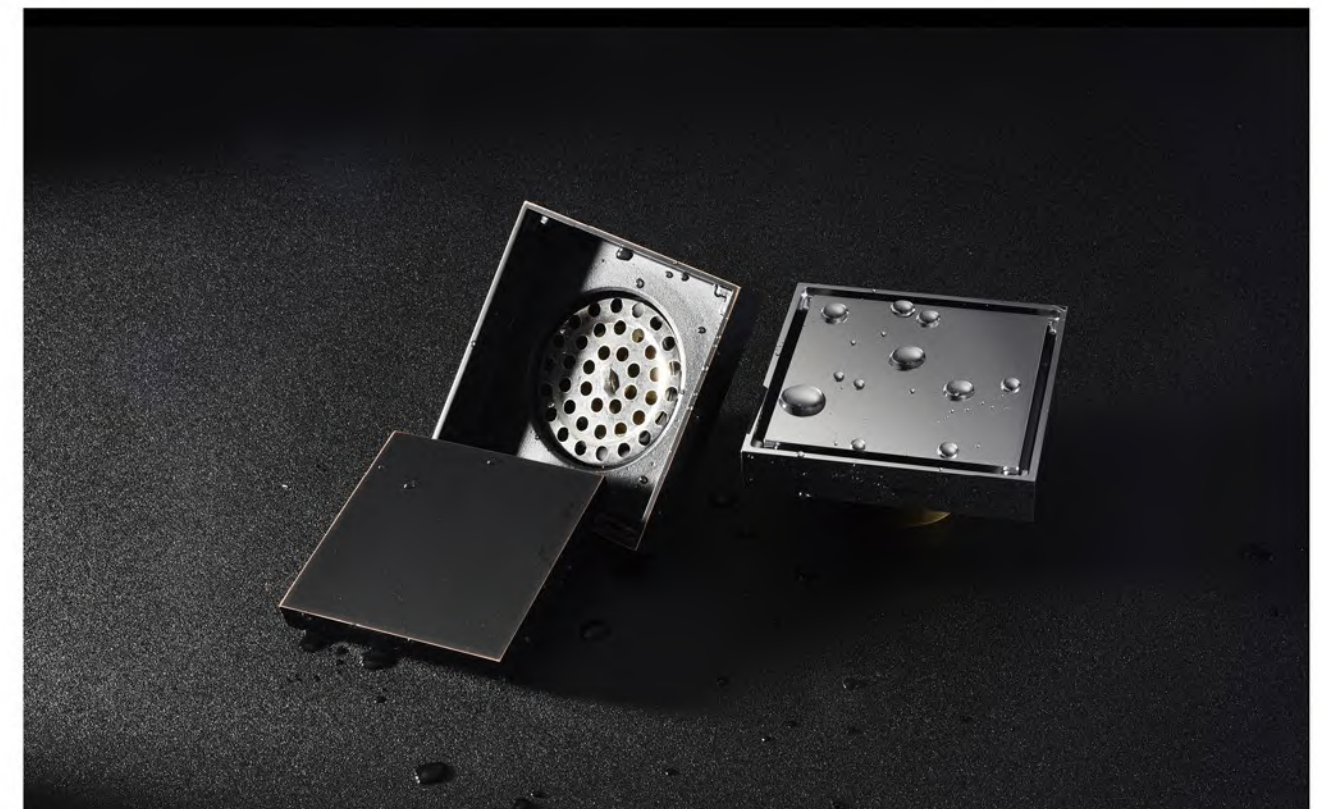

Floor drainer 地漏 Size:10x10cm
Brushed 拉丝
Stainless steel304 不锈钢304

Floor drainer 地漏 Size:10x10cm
Brushed 拉丝
Stainless steel304 不锈钢304

Floor drainer 地漏 Size:10x10cm
Chrome 铬色
Copper 铜

Floor drainer 地漏 Size:10x10cm
Chrome 铬色
Copper 铜

Floor drainer 地漏 Size:10x10cm
Chrome 铬色
Copper 铜

Floor drainer 地漏 Size:10x10cm
Chrome 铬色
Copper 铜

Floor drainer 地漏 Size:10x10cm
Brushed 拉丝
Stainless steel304 不锈钢304

FD7068

Floor drainer 地漏 Size:10x30cm
Brushed 拉丝
Stainless steel 不锈钢

Floor drainer 地漏 Size:10x10cm
Brushed 拉丝
Stainless steel304 不锈钢304

Floor drainer 地漏 Size:120x8cm
Brushed 拉丝 Size:60x8cm
Stainless steel304 Size:30x8cm

Floor drainer 地漏 Size:60x7cm
Brushed 拉丝
Stainless steel 不锈钢

Floor drainer 地漏 Size:12x12cm
Brushed 拉丝 Size:15x15cm
Stainless steel 不锈钢 Size:20x20cm

Floor drainer 地漏 Size:12x12cm
Brushed 拉丝 Size:15x15cm
Stainless steel 不锈钢 Size:20x20cm

Floor drainer 地漏 Size:10x10cm
Chrome 铬色 Size:15x15cm
Stainless steel 不锈钢 Size:20x20cm

FD7075

Floor drainer 地漏 Size:10x10cm
Chrome 铬色 Size:15x15cm
Stainless steel 不锈钢 Size:20x20cm

FD7076

Floor drainer 地漏 Chrome 铬色 Size:15x15cm
Stainless steel 不锈钢

FD7077

Floor drainer 地漏 Chrome 铬色 Size:15x15cm
Stainless steel 不锈钢

Floor drainer 地漏 Size:15x12cm
Chrome 铬色
Stainless steel 不锈钢

FLOOR DRAIN
SERIES
地漏系列