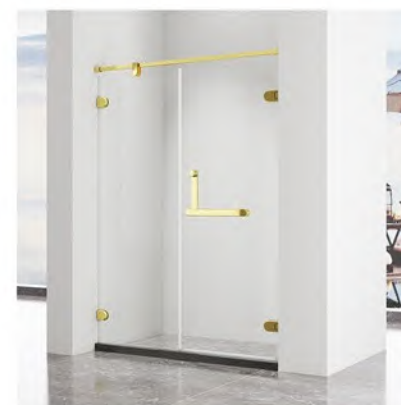

SR1108G

Shower Room 淋浴房
S-B11008J 五金配件

屏风一固一活

尺寸 Size 非标定制
玻璃 Glass 光玻 10mm
五金 Frame 铜 金色
石基 Base PVC 黑色

尺寸定制范围 SIZE RANGE

L: 900~1600mm
H: 1850~2000mm