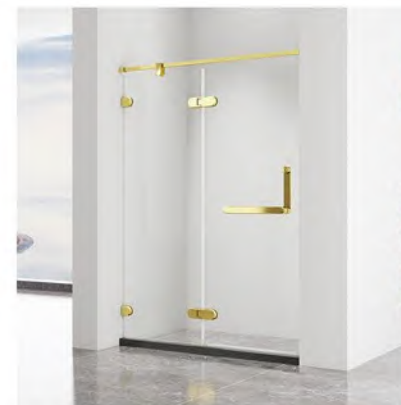

尺寸定制范围 SIZE RANGE

L: 1600~2000mm
H: 1850~2000mm

SR1103G

Shower Room 淋浴房
S-B11003J 五金配件

U形四固一活

尺寸 Size (900+900+1800) x2000mm
玻璃 Glass 光玻 10mm
五金 Frame 铜 金色
石基 Base PVC 黑色

尺寸定制范围 SIZE RANGE

L: 1600~2000mm
W: 900~1200mm
H: 1850~2000mm