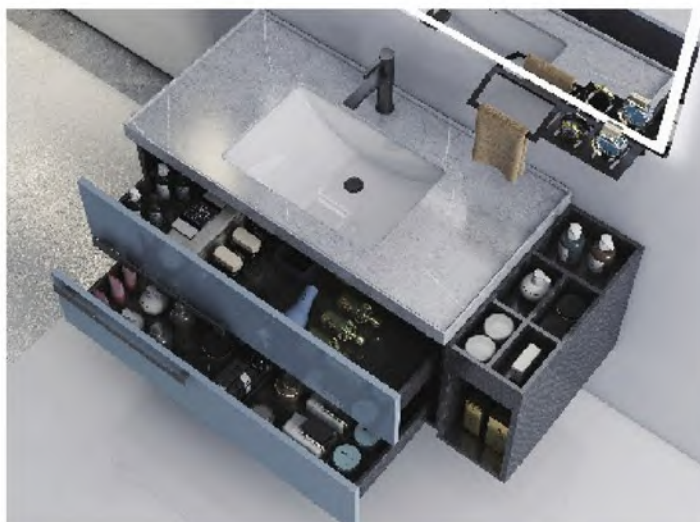

CABINET SERIES

型号: 2012D 系列
Size: 100CM

2012D-100	(可非标定制)
主柜 (Main cabinet)	1000x520x460mm
镜子 (Mirror)	700x1200mm

全新的设计理念

气度非凡的造型、优雅而亮丽的色彩、超一流的制作工艺、完全是舒适的最佳演绎。新材质的运用与全新的设计理念，给年轻人多一份享受生活的空间。

·ROMANTIC·