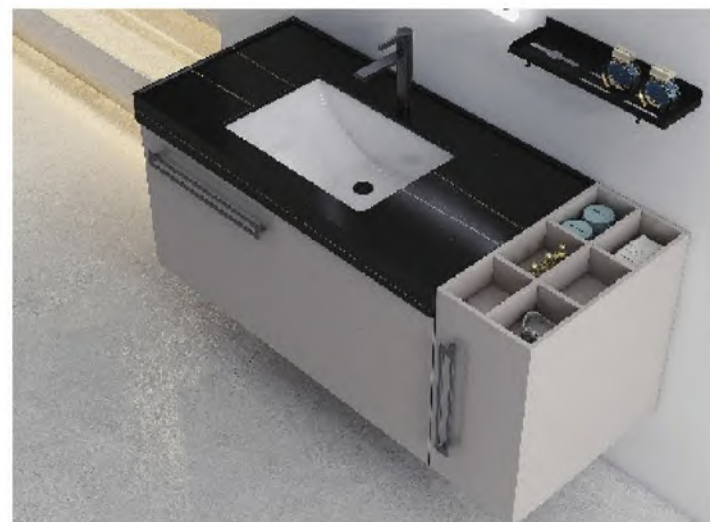

·ROMANTIC·

CABINET SERIES

型号: 2125F 系列
Size: 100CM

2125F-100	(可非标定制)
主柜 (Main cabinet)	1000x520x460mm
镜子 (Mirror)	600x800mm

独特的生活态度

这一系列家具的设计以独特的生活态度写思考,不断延伸着写时代并进的信念,不被固定陈规所拘束,活出自己的新贵生活,表征着与众不同的高傲情操。

·ROMANTIC·