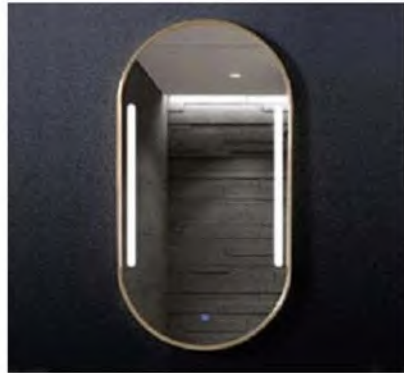

M022
功能: 单键触摸镜
Function: single touch mirror
尺寸 / size: 500x1000 600x1200