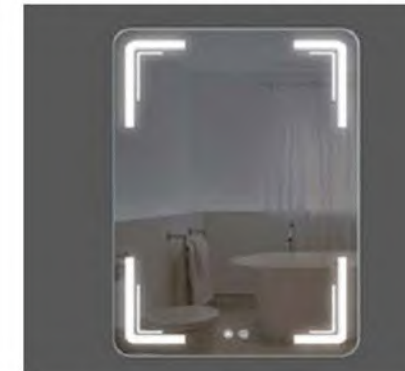

M017
功能: 双键防雾触摸镜
Function: double key anti fog touch mirror
尺寸 / size: 600x800 700x900 800x1000