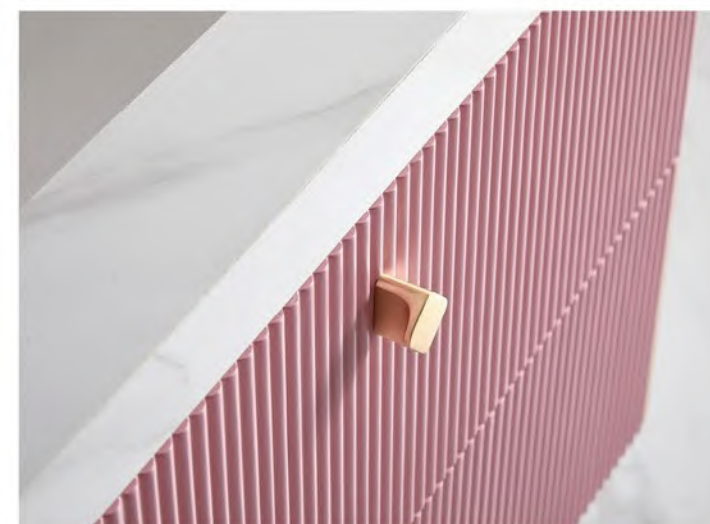

CABINET SERIES

型号: 1902 系列
Size: 100/80CM

1902-100	(可非标定制)
主柜 (Main cabinet)	1000x500x540mm
镜子 (Mirror)	850x140x780mm

不妆饰的素美

摒弃复杂的肌理和装饰, 经简约的线条勾勒一种不妆饰的素美, 柜体端正体现出柜子的轻盈体态。

· ROMANTIC ·