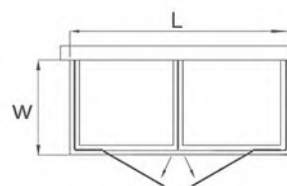

SR1108G

Shower Room 淋浴房
S-B11008J 五金配件

屏风一固一活

尺寸 Size 非标定制
玻璃 Glass 光玻 10mm
五金 Frame 铜 金色
石基 Base PVC 黑色

尺寸定制范围 SIZE RANGE

L: 900~1600mm
H: 1850~2000mm