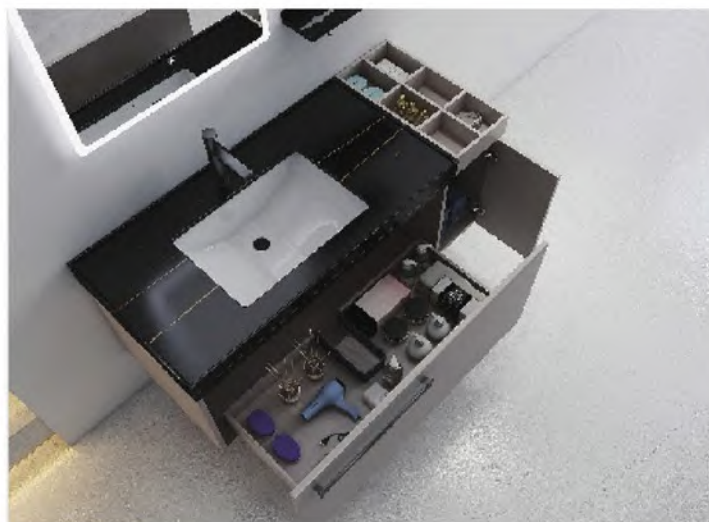

CABINET SERIES

型号: 2125F 系列
Size: 100CM

2125F-100	(可非标定制)
主柜 (Main cabinet)	1000x520x460mm
镜子 (Mirror)	600x800mm

独特的生活态度

这一系列家具的设计以独特的生活态度写思考,不断延伸着写时代并进的信念,不被固定陈规所拘束,活出自己的新贵生活,表征着与众不同的高傲情操。

·ROMANTIC·