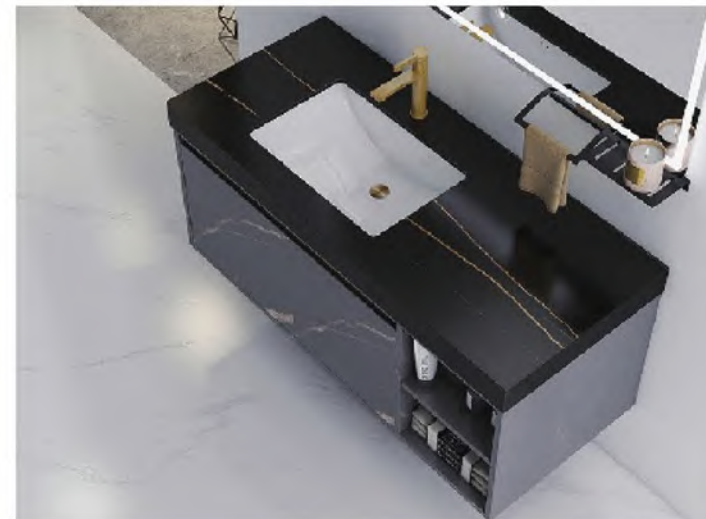

CABINET SERIES

型号: 2012A 系列
Size: 120CM

2012A-120	(可非标定制)
主柜 (Main cabinet)	1200x520x460mm
镜子 (Mirror)	700x1200mm

完美卫浴风范

将经典的设计风格赋予新的生机,用简洁利落的产品语汇,调和现代卫浴生活理念,演绎着融合世界文化风情的完美卫浴风范。

·ROMANTIC·