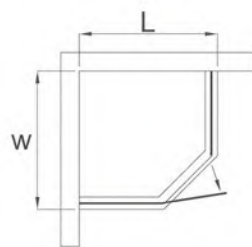

SR1106G

Shower Room 淋浴房
S-B11006J 五金配件

屏风二固一活

尺寸 Size 非标定制
玻璃 Glass 光玻 10mm
五金 Frame 铜 金色
石基 Base PVC 黑色

尺寸定制范围 SIZE RANGE

L: 1600~2000mm
H: 1850~2000mm