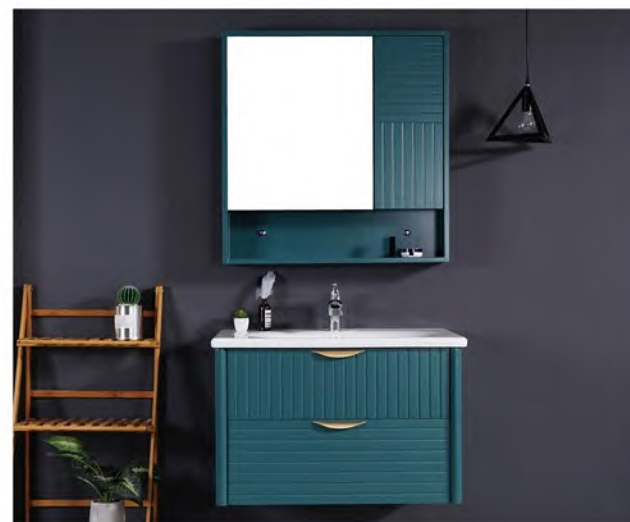

· ROMANTIC ·

CABINET SERIES

型号: 2038 系列
Size: 100/90/80/70CM

2038-80

主柜 (Main cabinet)	810x510x550mm
镜子 (Mirror)	780x140x800mm

精雅脱俗的时尚产品

以简约的风格,精湛的工艺,大胆、富有创意的环保选材,演绎出精雅脱俗的时尚产品。造型简单、前卫、不拘一格,与现代人的个性消费观念不谋而合。

·ROMANTIC·